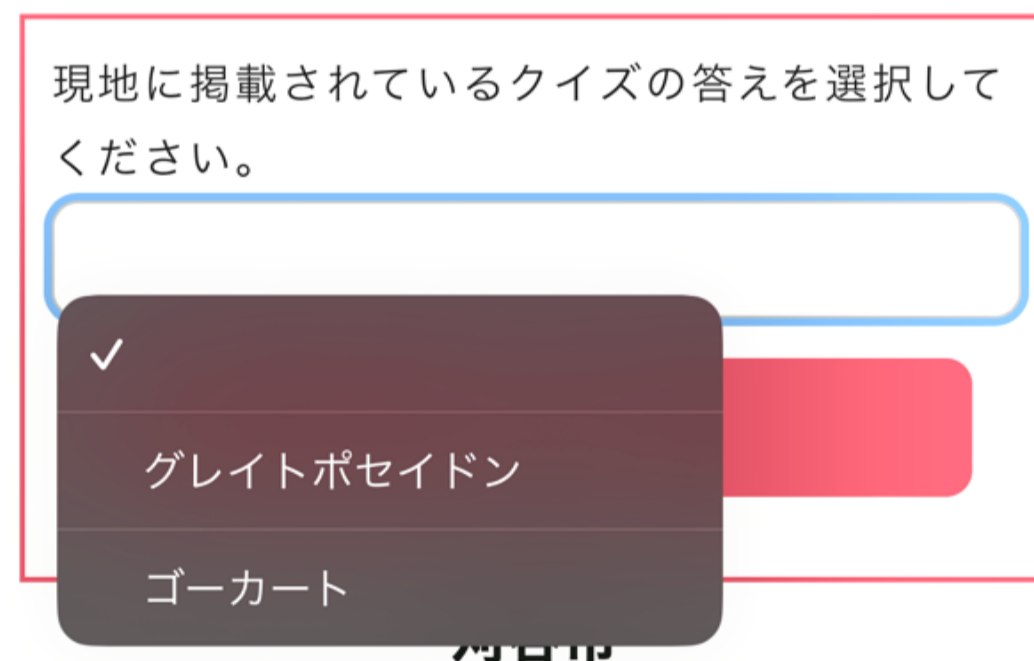

パスワード
パスワードを入力

パスワードを忘れた方はこちら

ログイン

ログインもしくはユーザー登録して再度①へ

楽しみ方

①会場内6か所のスタンプポイントに行こう！

②“地元クイズ”に解答して、スタンプを集めよう！

③スタンプコンプリートでウルフィお面「ドデ祭2023」ver. をプレゼント！