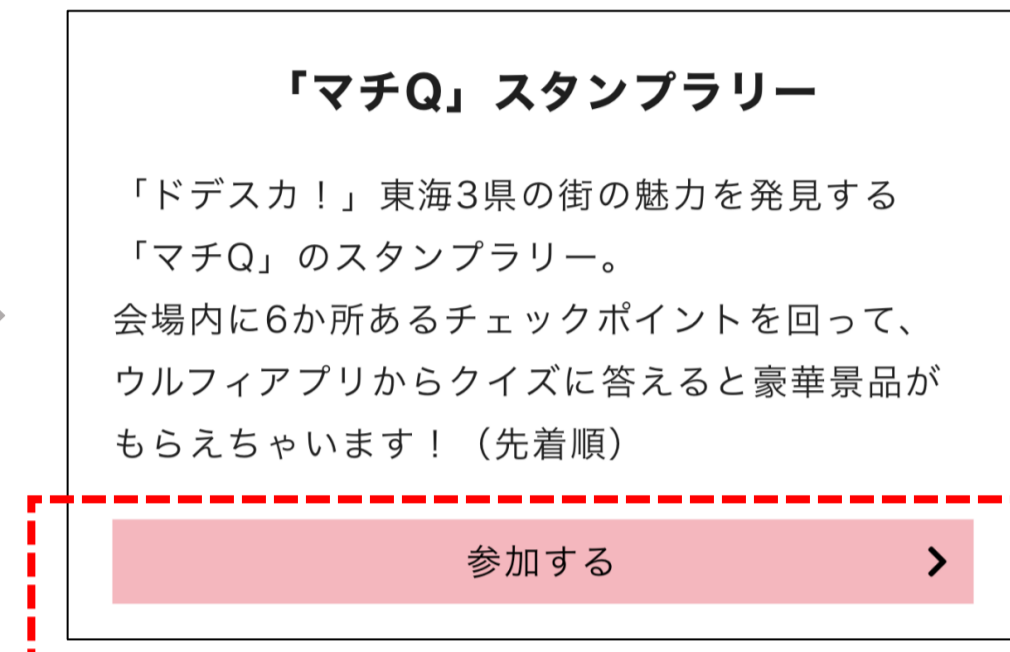

「ドデスカ！」特集コーナーのクイズに挑戦！

マチQ スタンプラリー

参加方法

① 「ウルフィアプリ」をダウンロードして「お楽しみ」を選択

② 「スタンプラリー」を選択

③ 「マチQ」のスタンプラリーを選択後「参加する」を押す

※ログインしていない方

メールアドレス
メールアドレスを入力