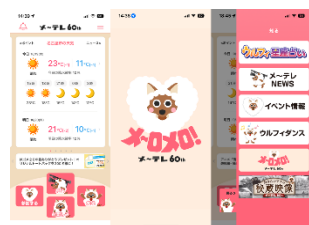

<イベント概要>

- イベント名：「ロボッチャ」体験イベント
- 開催日時：2023年1月15日（日）
①午前9時半～午前11時半／②午後1時～午後3時／③午後4時～午後6時
※開始時間の15分前に「メ〜テレ正面玄関」にお越しください。
- 開催場所：メ〜テレ本社（名古屋市中区橋2-10-1）
- 参加費：無料
- 参加対象：小学1年生～中学3年生（抽選で当選された計72人）
- 抽選結果：2022年12月26日（月）正午ごろにご登録いただいたメールアドレスにご連絡いたします。
- 体験会の内容
 - ①ロボッチャとは？ 競技内容と意義の説明
 - ②ロボットとプログラミングの基礎講習
 - ③2名チームによるロボットの制作、プログラミングのトライ&エラー
 - ④交流試合
 - ⑤シミュレーション競技
- 主催：メ〜テレ
- 共催：株式会社エデュソル
- 後援：名古屋市、名古屋市教育委員会
- 参加申し込みサイト：ウルフィアプリ 又は 応募サイト 又は メ〜テレホームページ