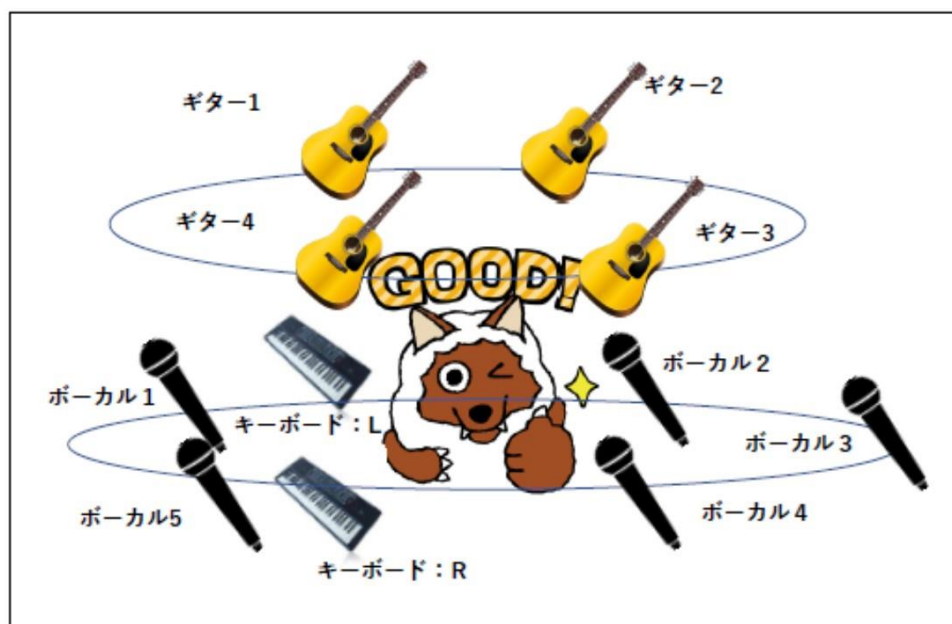

\*\*\*\*\*

**まるでライブ会場にいるような音楽体験を！**  
**メ〜テレが先進技術「3D オーディオ（立体音響）」配信を**  
**音楽ユニット「名古屋ギター女子部」のスペシャルライブで実施**  
\*\*\*\*\*

メ〜テレ（名古屋テレビ放送）とメ〜テレ事業（名古屋テレビ事業）は、12月11日（金）名古屋インターナショナルレジェンドホール（名古屋市中区）で開催する名古屋ギター女子部・Major Debut Album「Re:POP」発売記念 ギタじよぶ スペシャルライブ『Live in Re:POP !!』において、3D インナーイヤースピーカー・オーディオ（立体音響）によるライブ配信を実施します。

新型コロナウイルス感染症拡大に伴い、様々なイベントで入場者数が制限された開催となっているなか、イベント会場に参加できない方向けに、ライブ配信による動画コンテンツ視聴サービスが実施されています。

メ〜テレは、12/11に行われるスペシャルライブ『Live in Re:POP !!』において、ライブを生配信します。

この配信では、名古屋ギター女子部と空間演出を検討し、様々な音源を 360 度空間に配置できるバイノーラルプロセッシングツールを用い、視聴者がリアルイベントのライブ会場にいるように感じられる、3D インナーイヤースピーカー・オーディオによる臨場感の高いオーディオでの配信を行います。まるでライブ会場でイベントに参加しているような、疑似体験できる取り組みを実施します。

【3D インナーイヤー・オーディオ（立体音響）】

従来のステレオはL/R平面上に音声的定位されますが、3Dインナーイヤー・オーディオ（立体音響）では、現実空間のように音場と音に包み込まれたような没入感のあるリスニング環境を構築できます。

今回の配信ではギター、ボーカルなど、それぞれの音源を3Dオーディオプロセッサで処理を行い、仮想的な3D空間にマッピング、これをL/Rの音声にレンダリングすることで、360度空間に配置された歌声や楽器を臨場感あふれるライブサウンドで視聴できるようになります。

ボーカル、楽器以外にもオーディエンスマイク、アンビエンスマイクも立体的に会場に設置し、反響音や拍手、ライブの雰囲気も忠実に再現して視聴者の皆さんにお届けします。

※視聴にはイヤホンまたはヘッドホンを使用する事が推奨されています。また万が一の機器不調時には通常のステレオ音源での配信になります。

イベント詳細

- 日時：2020年12月11日（金）19:00開演
- 会場：名古屋インターナショナルレジェンドホール  
名古屋市中区大須1-7-26（地下鉄大須観音駅4番出口 徒歩3分）
- チケット取り扱い：＜会場チケット＞メ〜チケ ＜配信チケット＞チケットぴあ、楽天チケット
- 主催：メ〜テレ、メ〜テレ事業
- ホームページ：https://www.nagoyatv.com/event/