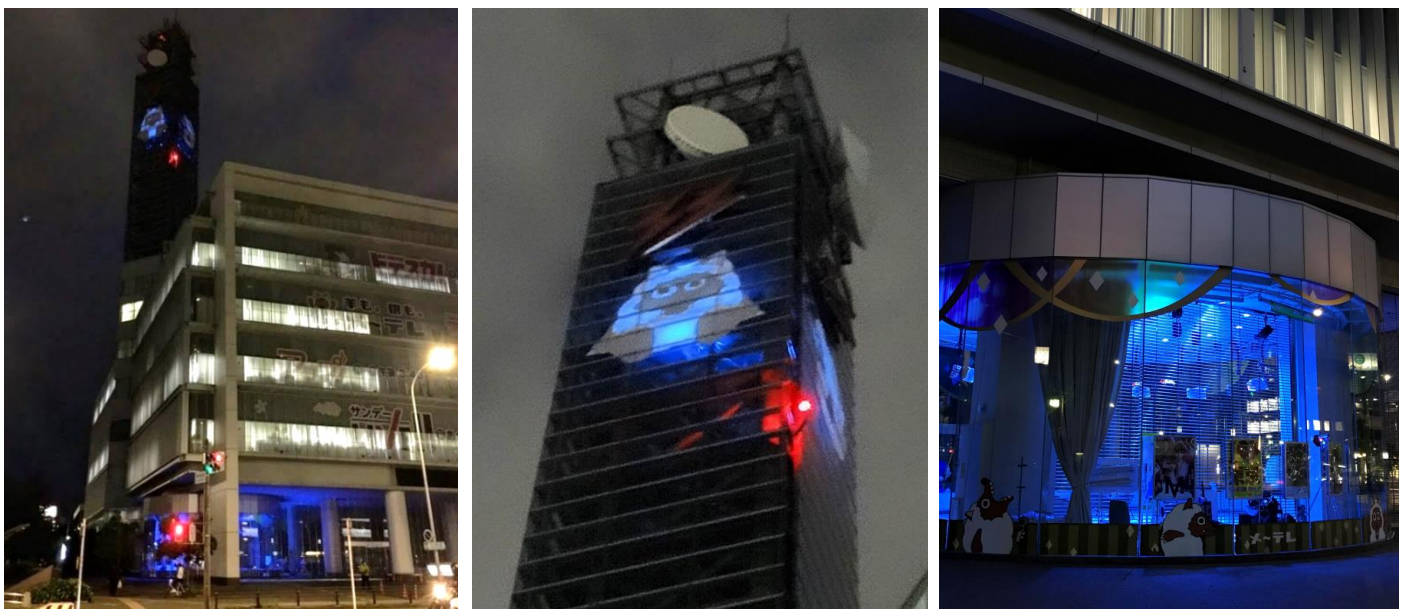

\*\*\*\*\*

**医療従事者の皆さんに感謝  
メ〜テレ本社のブルーライトアップ°を実施  
鉄塔のウルフィも青くライトアップ°**

\*\*\*\*\*

メ〜テレ（名古屋テレビ放送）では、2020年5月20日（水）から名古屋市中区の本社で、医療従事者の皆さんに感謝の気持ちを伝える取り組みとして世界的に広がりを見せている「ブルーライトアップ」を始めました。ライトアップは毎日午後7時～午後10時に実施します。

ブルーライトアップは、新型コロナウイルス対策の最前線で働く医療従事者の皆さんに、感謝と応援の気持ちを伝えようという取り組みで、世界的に広がりを見せています。

名古屋市では、5月20日（水）から名古屋テレビ塔やオアシス21などでブルーライトアップが始まり、メ〜テレもそれに合わせて本社1階のロビーと、鉄塔のウルフィのブルーライトアップを始めました。

なお今回の取り組みは、社内提案制度により今年4月に発足した、メ〜テレで働く女性によるグループ（名称：チームF）の発案により実現したものです。