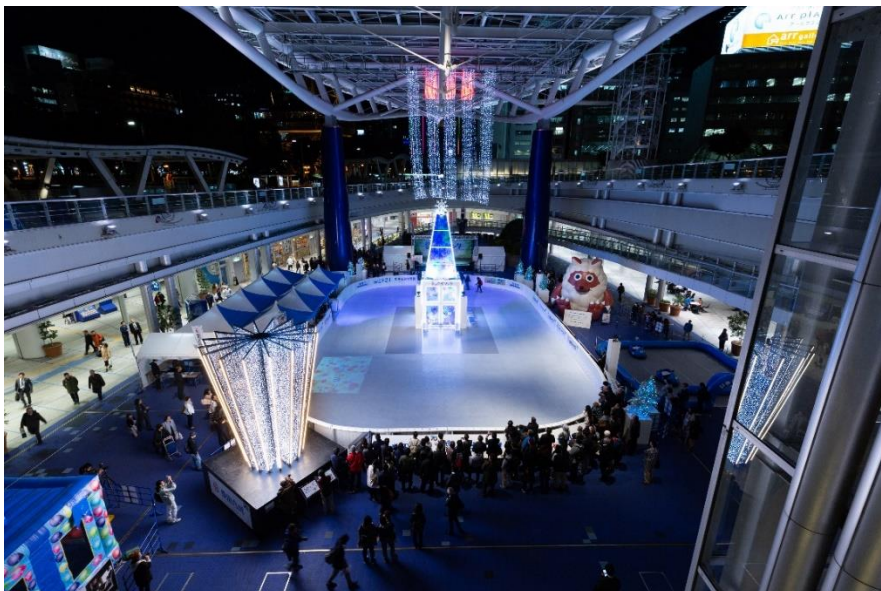

<イベント概要>

1. とよだごうせい
2. ■リンク名 : **豊田合成リンク** <https://www.nagoyatv.com/toyodagoseirink/>
   - ■開催期間 : 2018年11月23日(金・祝)~2019年3月3日(日) 合計101日間
     ※期間中は休業日なし
   - ■営業時間 : <平日> 13時~20時
     <土日祝日・冬休み期間(12/24~1/6)> 10時~20時
   - ■場 所 : オアシス2 1 銀河の広場 (名古屋市東区東桜1-11-1)
   - ■主 催 : メ〜テレ、オアシス2 1
   - ■特別協賛 : 豊田合成
   - ■後 援 : 愛知県、名古屋市、愛知県教育委員会、名古屋市教育委員会、
     名古屋観光コンベンションビューロー、愛知県スケート連盟
   - ■料 金 : <平日> 中学生以上:900円 小学生以下:500円 (消費税込)
     <土日祝日> 中学生以上:1,200円 小学生以下:500円 (消費税込)
     <大晦日(12/31)と元日(1/1)限定 スペシャル料金>
     中学生以上:300円 小学生以下:100円 (消費税込)

★料金は貸し靴料を含みます。※スケート靴の持ち込みはできません。

※リンク内は手袋の着用が必要です。

<豊田合成リンク>