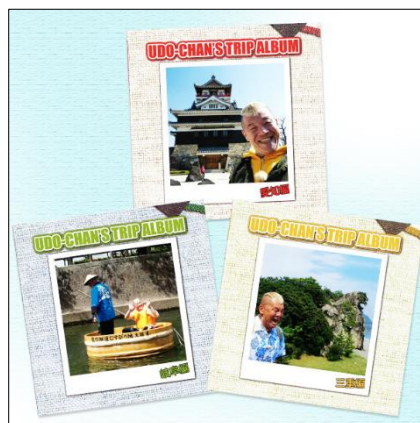

好評販売中の 旅ゴメ色紙アルバム