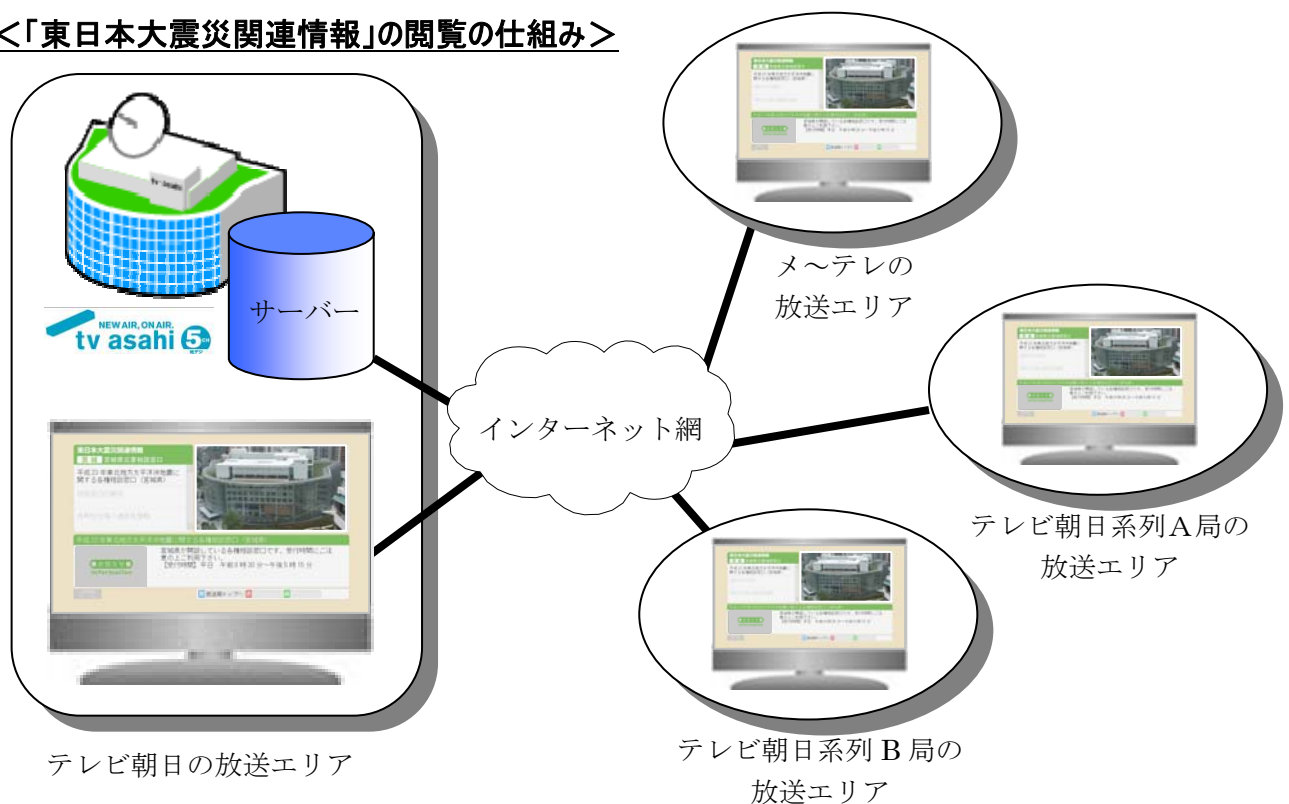

*****

テレビ朝日系列データ放送 「東日本大震災関連情報」の提供を開始！

*****

東日本大震災により、被災された皆様に心よりお見舞い申し上げます。
メ〜テレでは「東日本大震災」による被災者の皆様を支援するため、地上デジタルデータ放送を活用した情報提供を開始いたします。

「東日本大震災関連情報」は、地上デジタルデータ放送の特長を生かして提供するサービスです。

被災地の系列各局が発信している情報を、系列キー局であるテレビ朝日が集約。インターネット上でのデータ放送コンテンツとしてテレビ朝日のサーバーにて展開されたものに対し、東海地方の視聴者がメ〜テレのデータ放送を通じてアクセスできるようにします。

このサービスは、インターネット接続された地上デジタル放送対応受信機であれば、テレビ朝日系列各局※1の放送エリアにおいて、「東日本大震災関連情報」をご覧頂くことができます。

＜「東日本大震災関連情報」の閲覧の仕組み＞