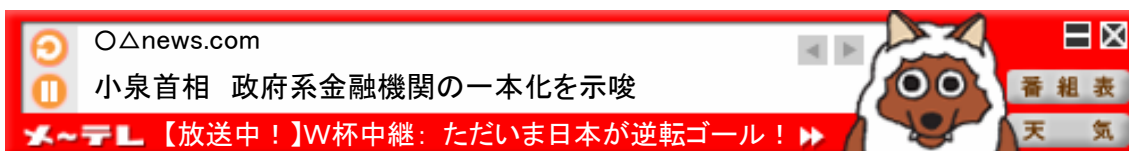

気になるネットの情報チェックはおまかせ！ 最新情報自動受信ソフト 「ウルフィ ティッカー」が新登場！！

【ウルフィ ティッカー】

最新のコンテンツやニュースの見出し記事を RSS【Rich Site Summary】で公開するニュースサイトやブログが急速に増え、利用者は読みたいサイトの最新記事を手軽にチェックできるようになった。メ～テレでは在名局としては初めて、この RSS 情報が取得できるオリジナルの RSS ティッカー、「ウルフィ ティッカー」を製作した。

この「ウルフィ ティッカー」をパソコンにインストールすると、RSS 技術を利用して自動的にいろいろな情報を受信することができる。

2段に分かれたうち上段では、朝日新聞やテレビ朝日の RSS 情報（最新のニュースやプレゼント情報など）が自動的に更新・表示される。RSS に対応したサイトであれば、利用者は自分の気になるホームページを自由に登録することも可能だ。配信された見出し文をクリックするだけで、直接、記事の本文のあるリンク先ホームページを開くことができる。

下段にはメ～テレからの番組情報が配信される。

通常の番組情報はもちろんだが、放送中にリアルタイムで番組情報が届けられることもある。たとえば、サッカー日本代表戦中継では放送中に「いま日本が逆転ゴール！」などのメッセージが飛び込んでくる。これで、パソコンに向かい中継を見ていなかった人も、盛り上がる試合の様様をテレビで確認することができる。

メ～テレからの発信情報

- ◎ 見逃せない番組放送予定
- ◎ リアルタイム番組情報
- ◎ 番組プレゼントのお知らせ
- ◎ 紹介した料理のレシピを公開 など